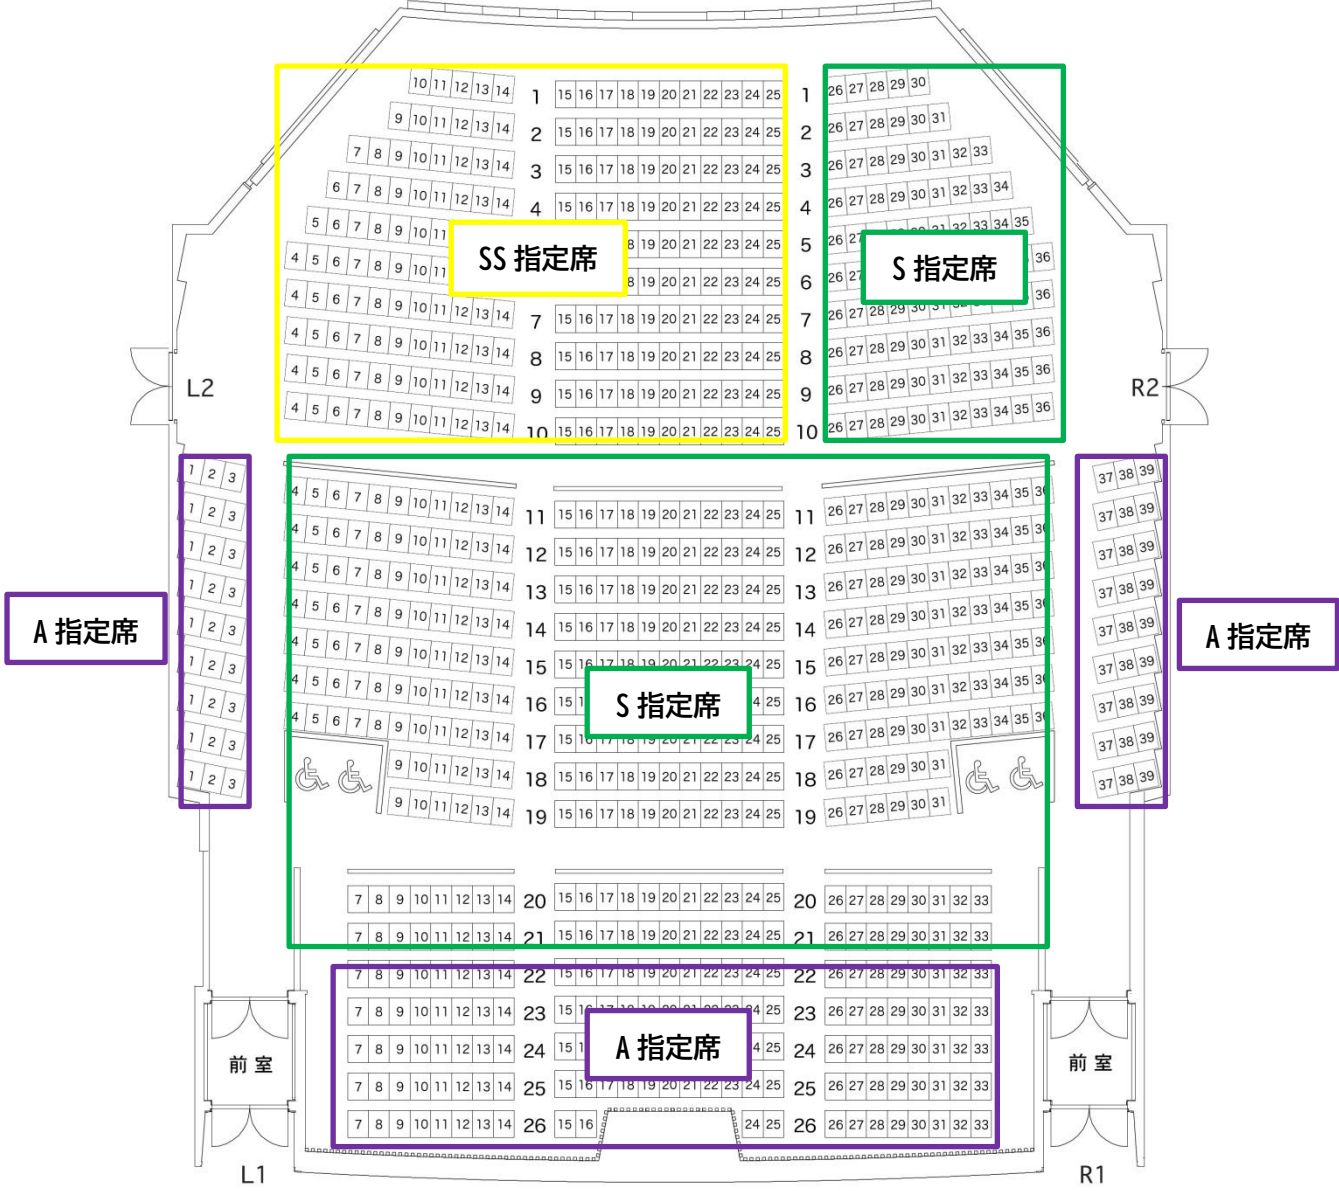

令和8年度 松竹大歌舞伎公演 座席区分
 (昼) 開場11:45 開演12:30 終演15:30 (予定)
 (夜) 開場16:15 開演17:00 終演20:00 (予定)

あわぎんホール(徳島県郷土文化会館)
 ホール座席表
 ステージ

ご注意

- 客席の定員(809人)は必ず守ってください。
- 飲食物の持込は禁止です。
- ゴミは各自お持ち帰り下さい。
- 客席での貼り紙は禁止です。
- ホール内では催し物によって静寂な環境を確保するため、携帯電話の電波を遮断する場合がございます。

ホワイエ

座席数 809席