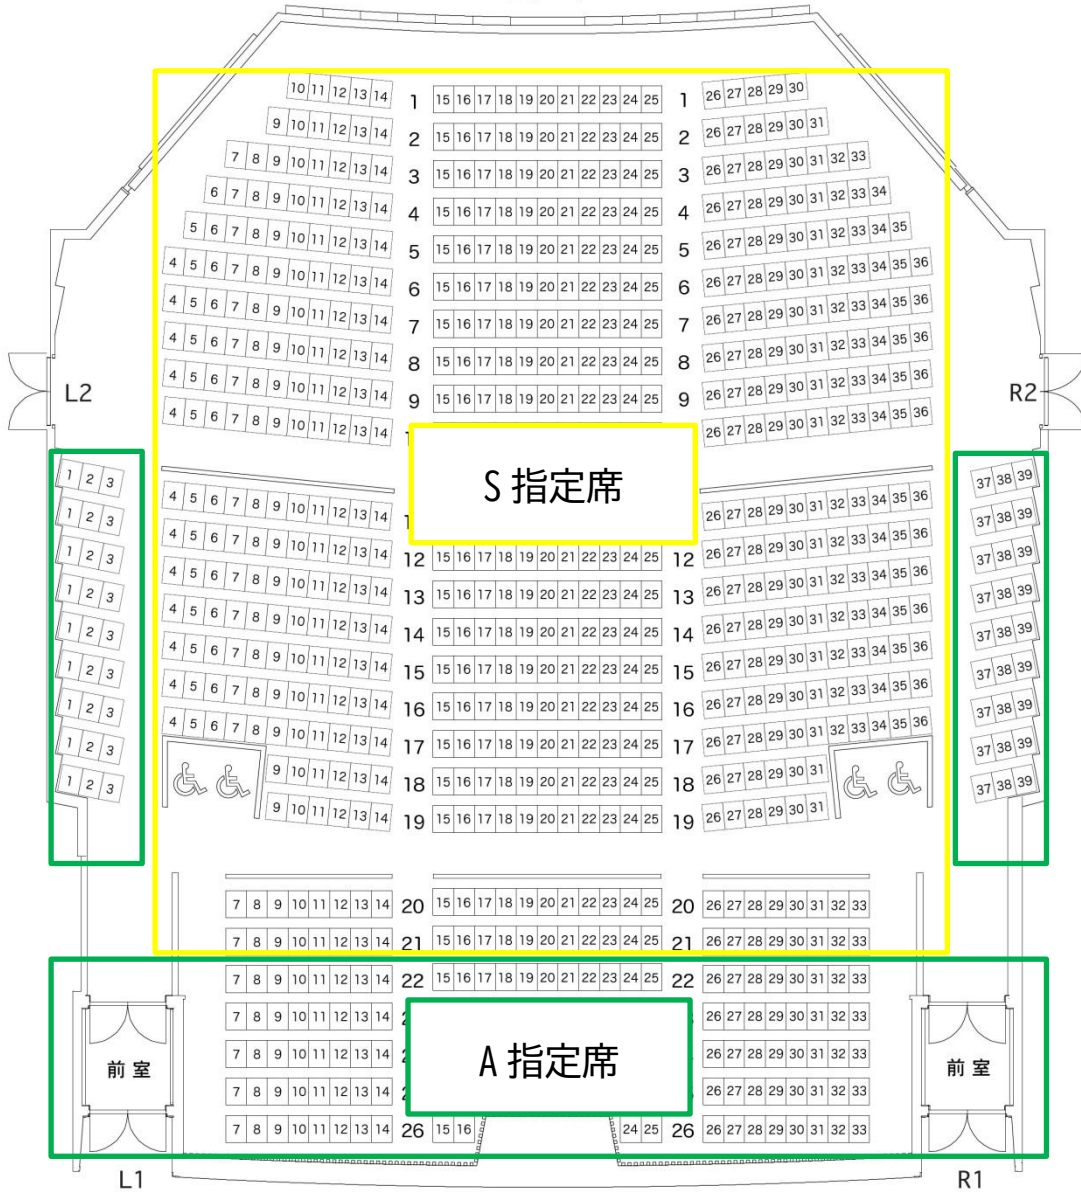

野村萬齋 狂言公演

2026年6月4日(木) 19時開演

あわぎんホール(徳島県郷土文化会館)

ホール座席表

ステージ

ご注意

ホワイエ

座席数 809席

- 客席の定員(809人)は必ず守ってください。
- 飲食物の持込は禁止です。
- ゴミは各自お持ち帰り下さい。
- 客席での貼り紙は禁止です。
- ホール内では催し物によって静かな環境を確保するため、携帯電話の電波を遮断する場合がございます。