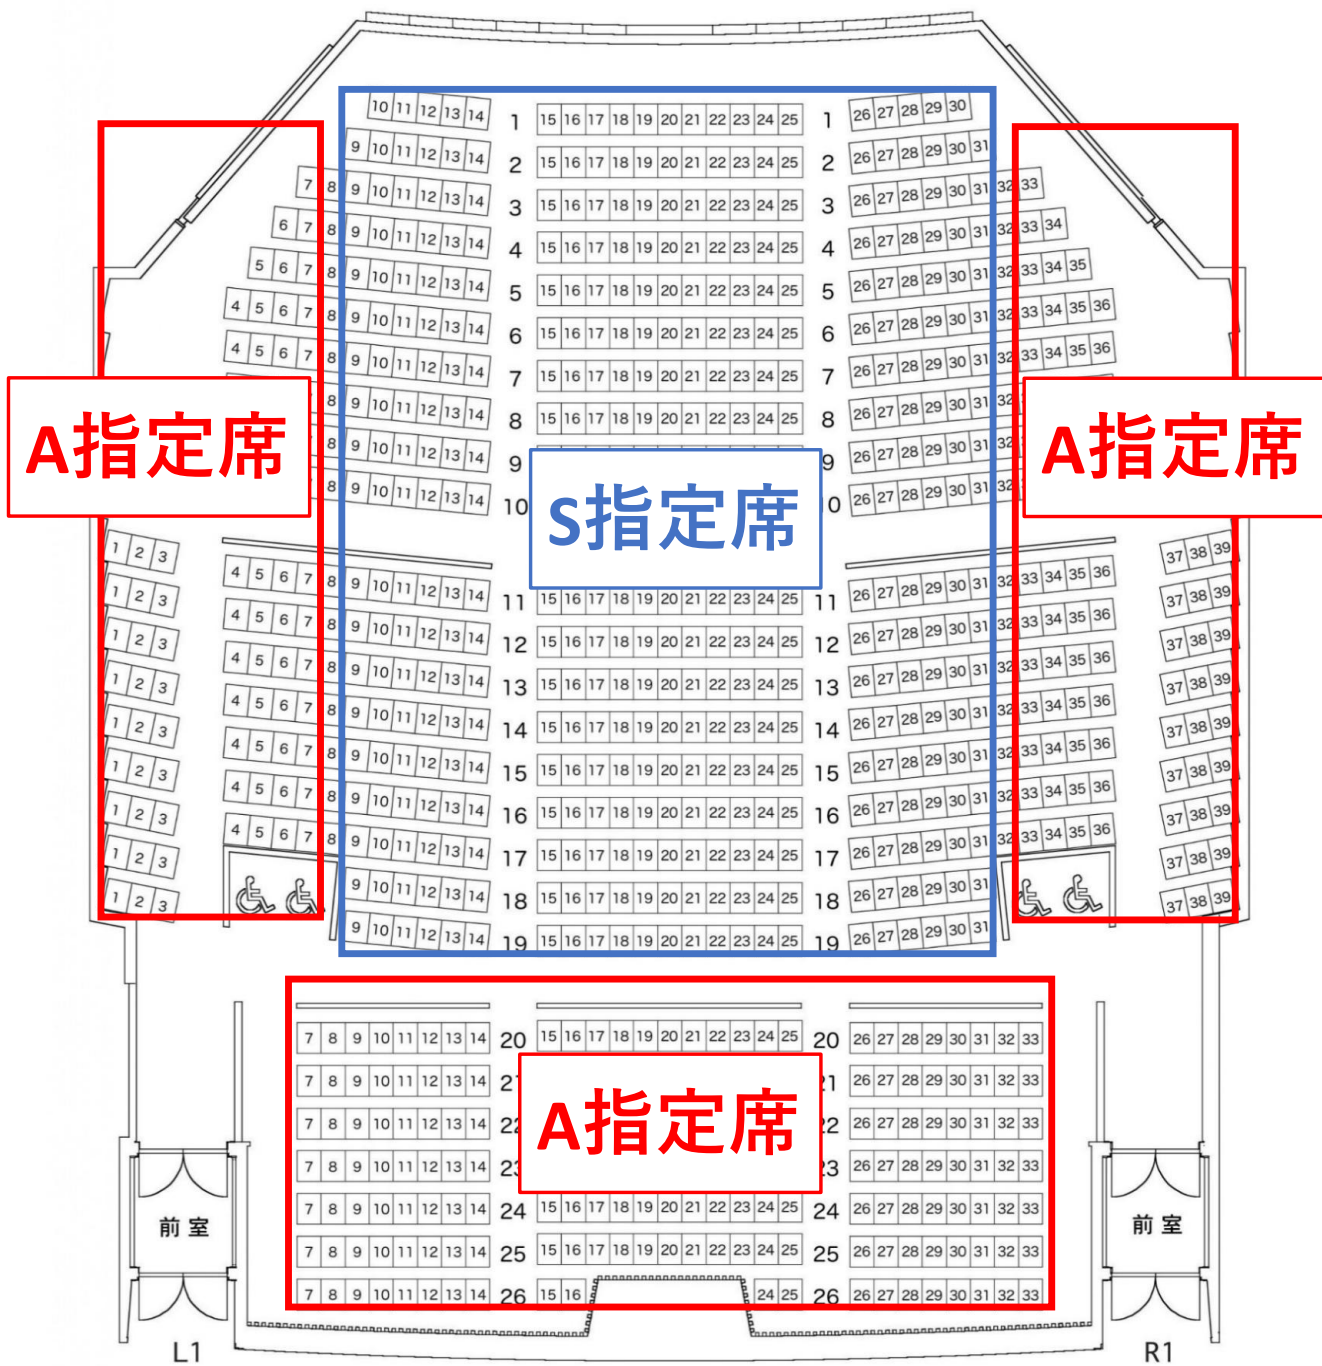

DRUM TAO 2026 「THE BEST」 座席表

①14：00開演/13：15開場 ②18：30開演/17：45開場

ホワイエ

座席数 809席