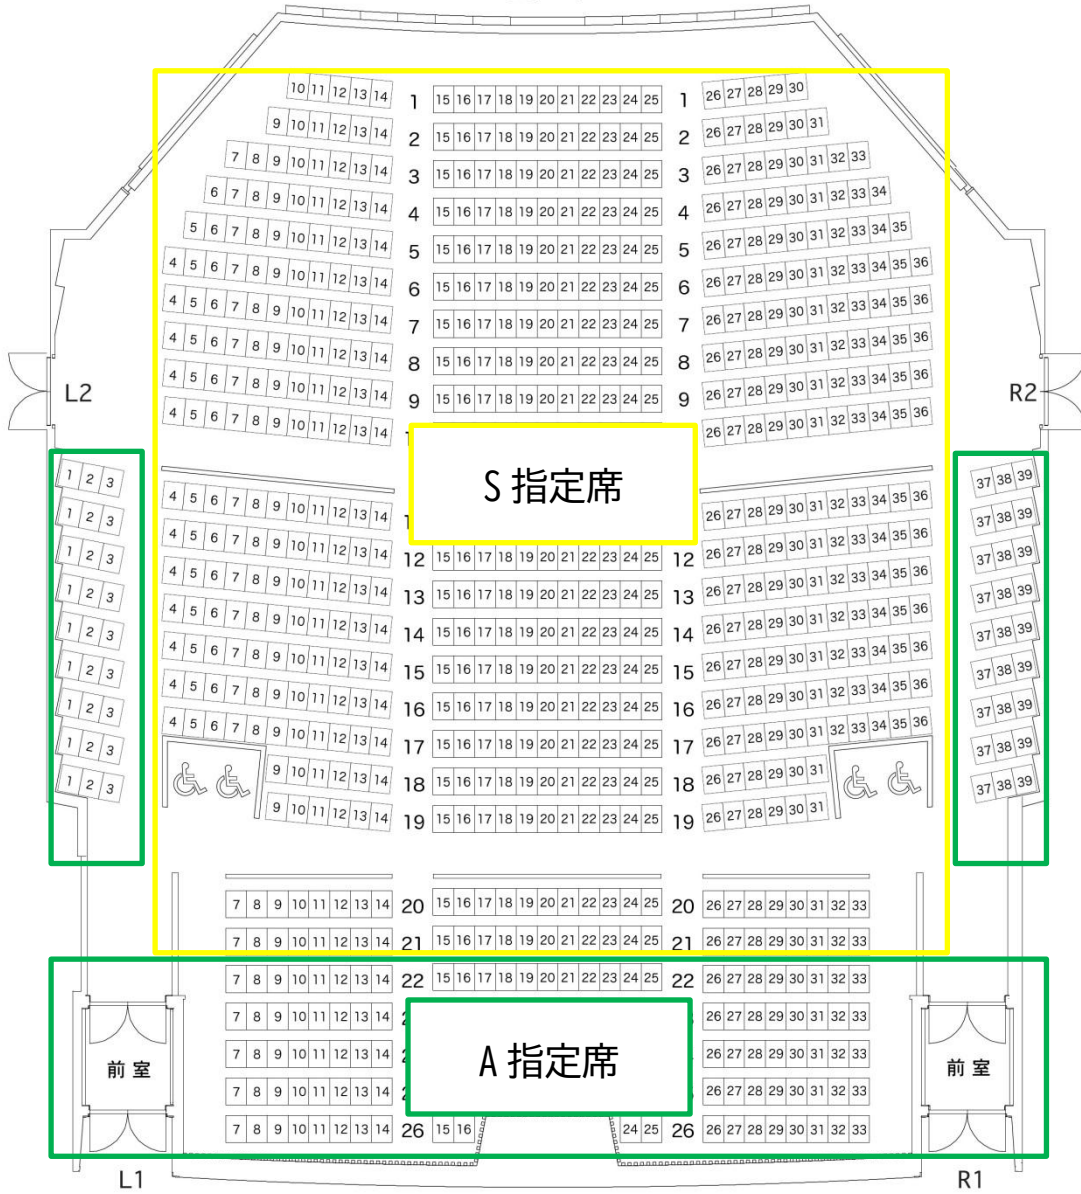

野村萬齋 狂言公演

2025年7月2日(水) 19時開演

あわぎんホール(徳島県郷土文化会館)

ホール座席表

ステージ

ご注意

ホワイエ

座席数 809席

- 客席の定員(809人)は必ず守ってください。
- 飲食物の持込は禁止です。
- ゴミは各自お持ち帰り下さい。
- 客席での貼り紙は禁止です。
- ホール内では催し物によって静かな環境を確保するため、携帯電話の電波を遮断する場合がございます。