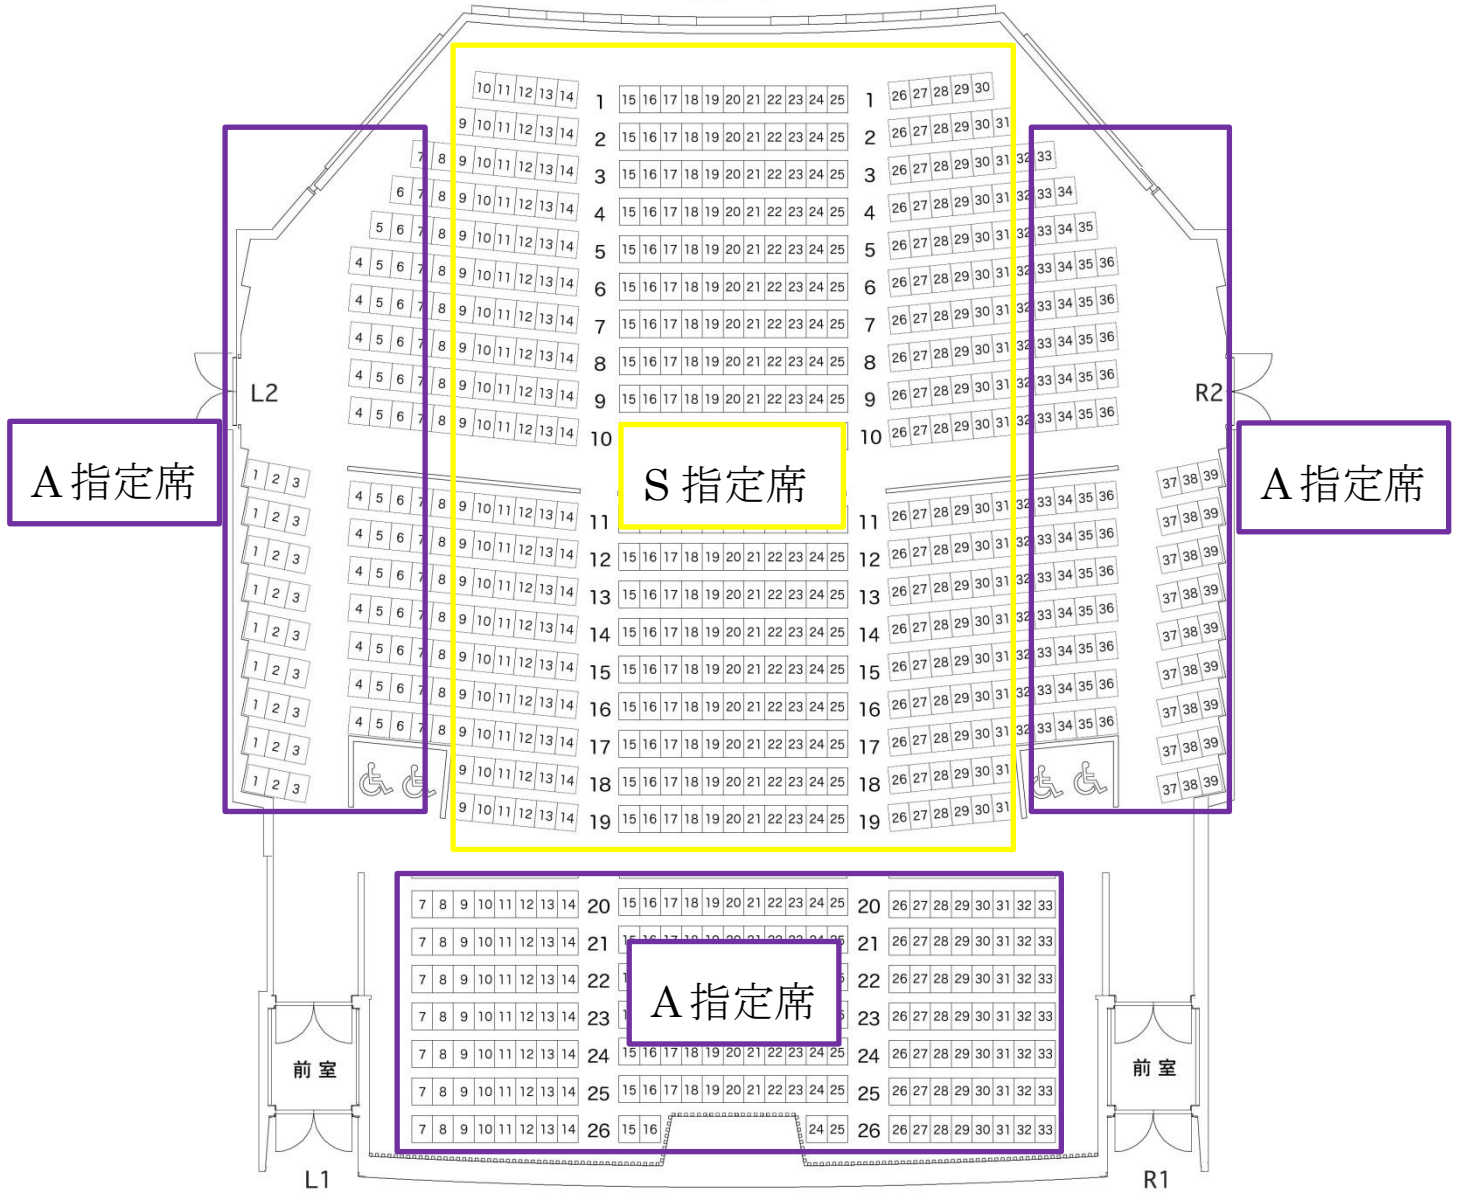

サイトウ・キネン・オーケストラ ブラス・アンサンブル 徳島公演
 開場 13:30 開演 14:00 終演 16:00 (予定)

あわぎんホール(徳島県郷土文化会館)
 ホール座席表
 ステージ

ご注意

- 客席の定員(809人)は必ず守ってください。
- 飲食物の持込は禁止です。
- ゴミは各自お持ち帰り下さい。
- 客席での貼り紙は禁止です。
- ホール内では催し物によって静かな環境を確保するため、携帯電話の電波を遮断する場合がございます。

ホワイエ

座席数 809席