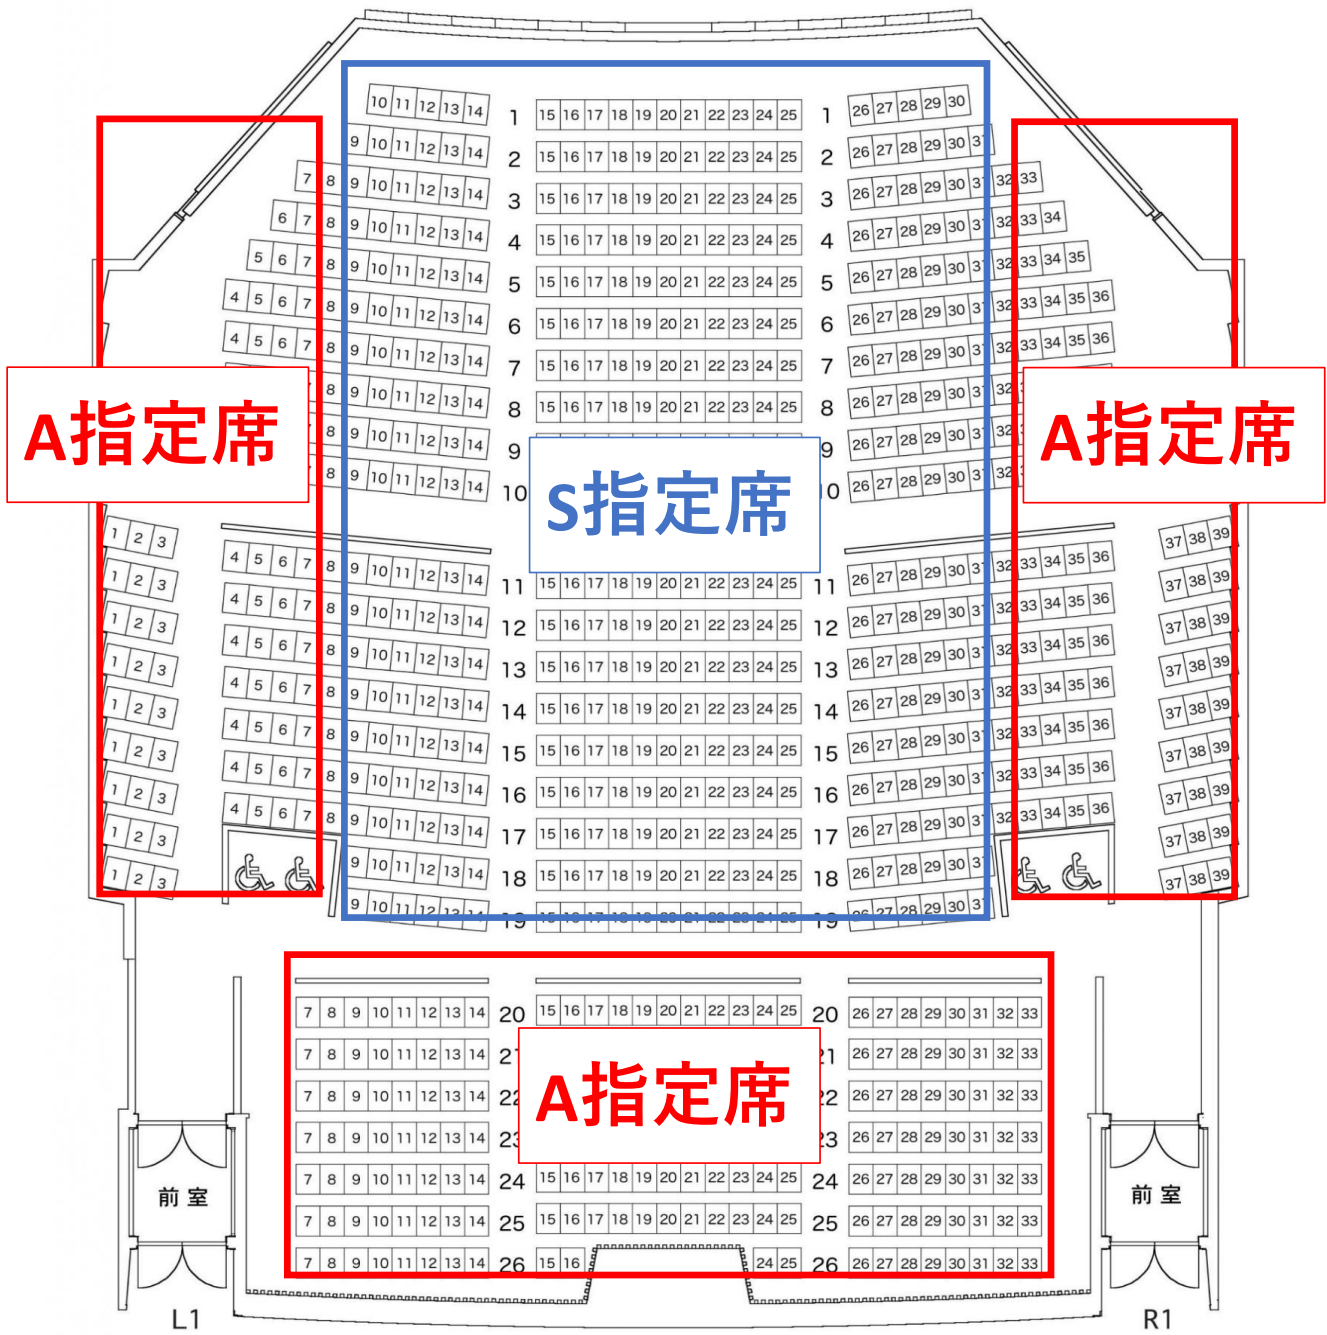

DRUM TAO 2025 「FUTURE」 座席表

① 14:00開演/13:15開場 ② 18:30開演/17:45開場

ホワイエ

座席数 809席