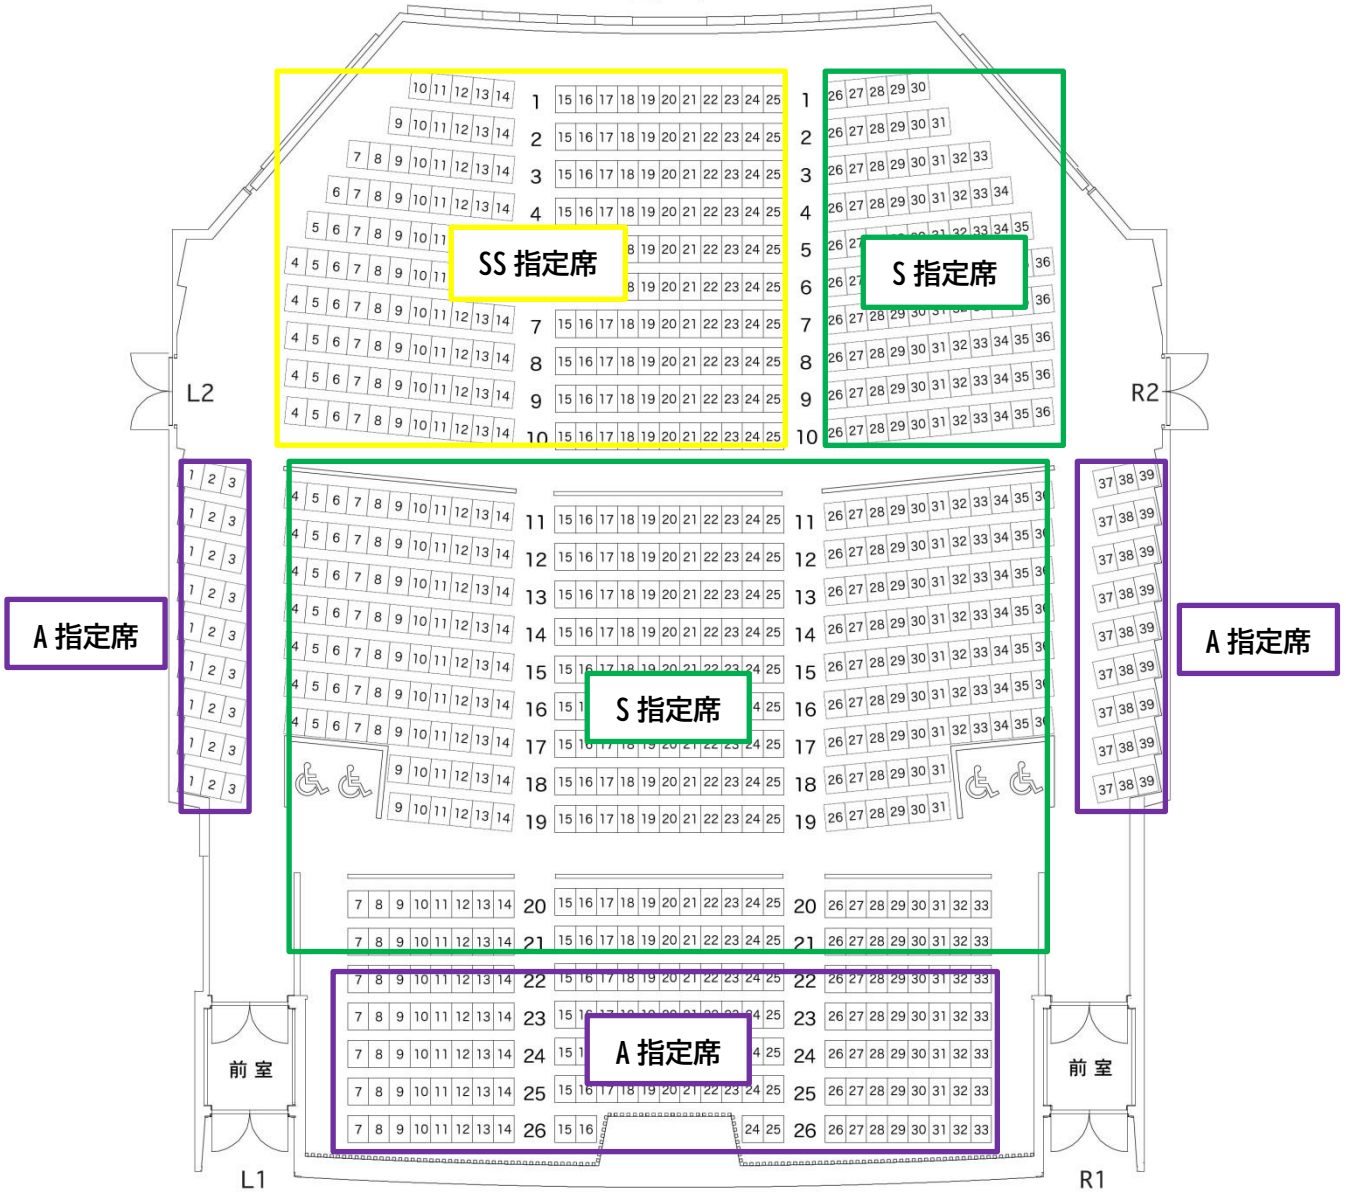

令和6年度 松竹大歌舞伎 座席区分

(昼) 開場12:15 開演13:00 終演15:45

(夜) 開場16:45 開演17:30 終演20:15

あわぎんホール(徳島県郷土文化会館)

ホール座席表

ステージ

ご注意

ホワイエ

座席数 809席

- 客席の定員(809人)は必ず守ってください。
- 飲食物の持込は禁止です。
- ゴミは各自お持ち帰り下さい。
- 客席での貼り紙は禁止です。
- ホール内では催し物によって静寂な環境を確保するため、携帯電話の電波を遮断する場合がございます。