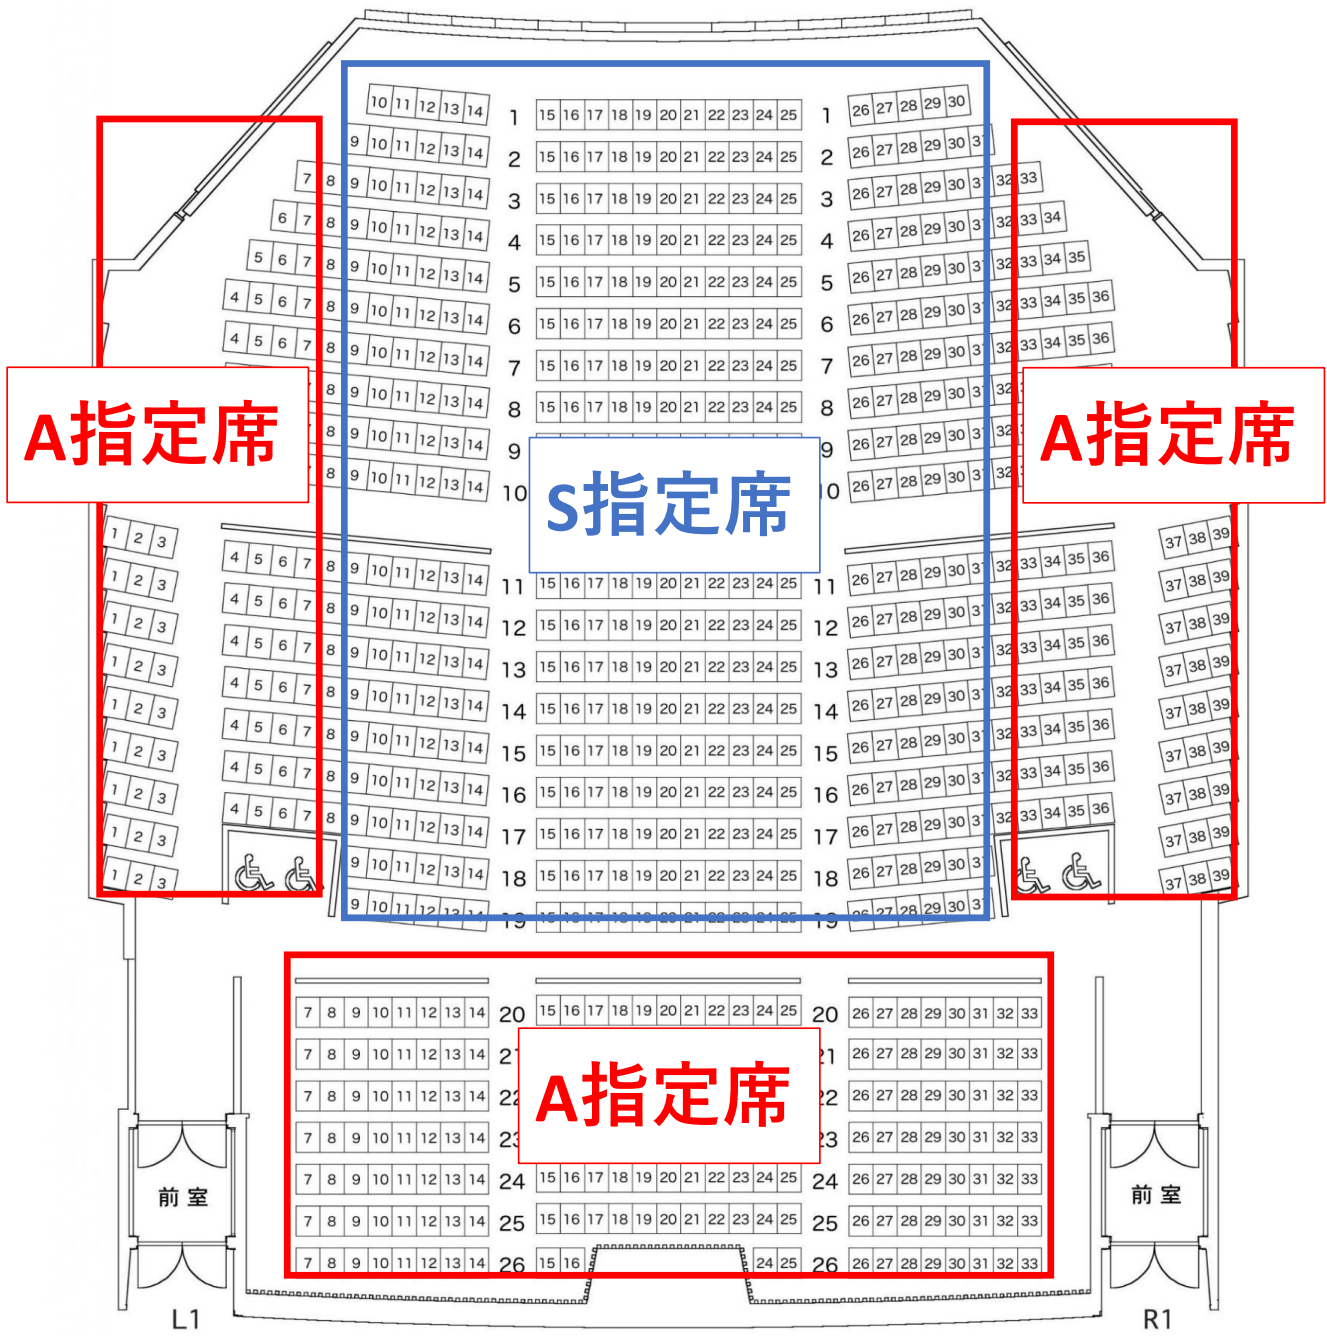

THE CLASSIC 「郷古廉 × 加藤洋之」 座席表

座席数 809席