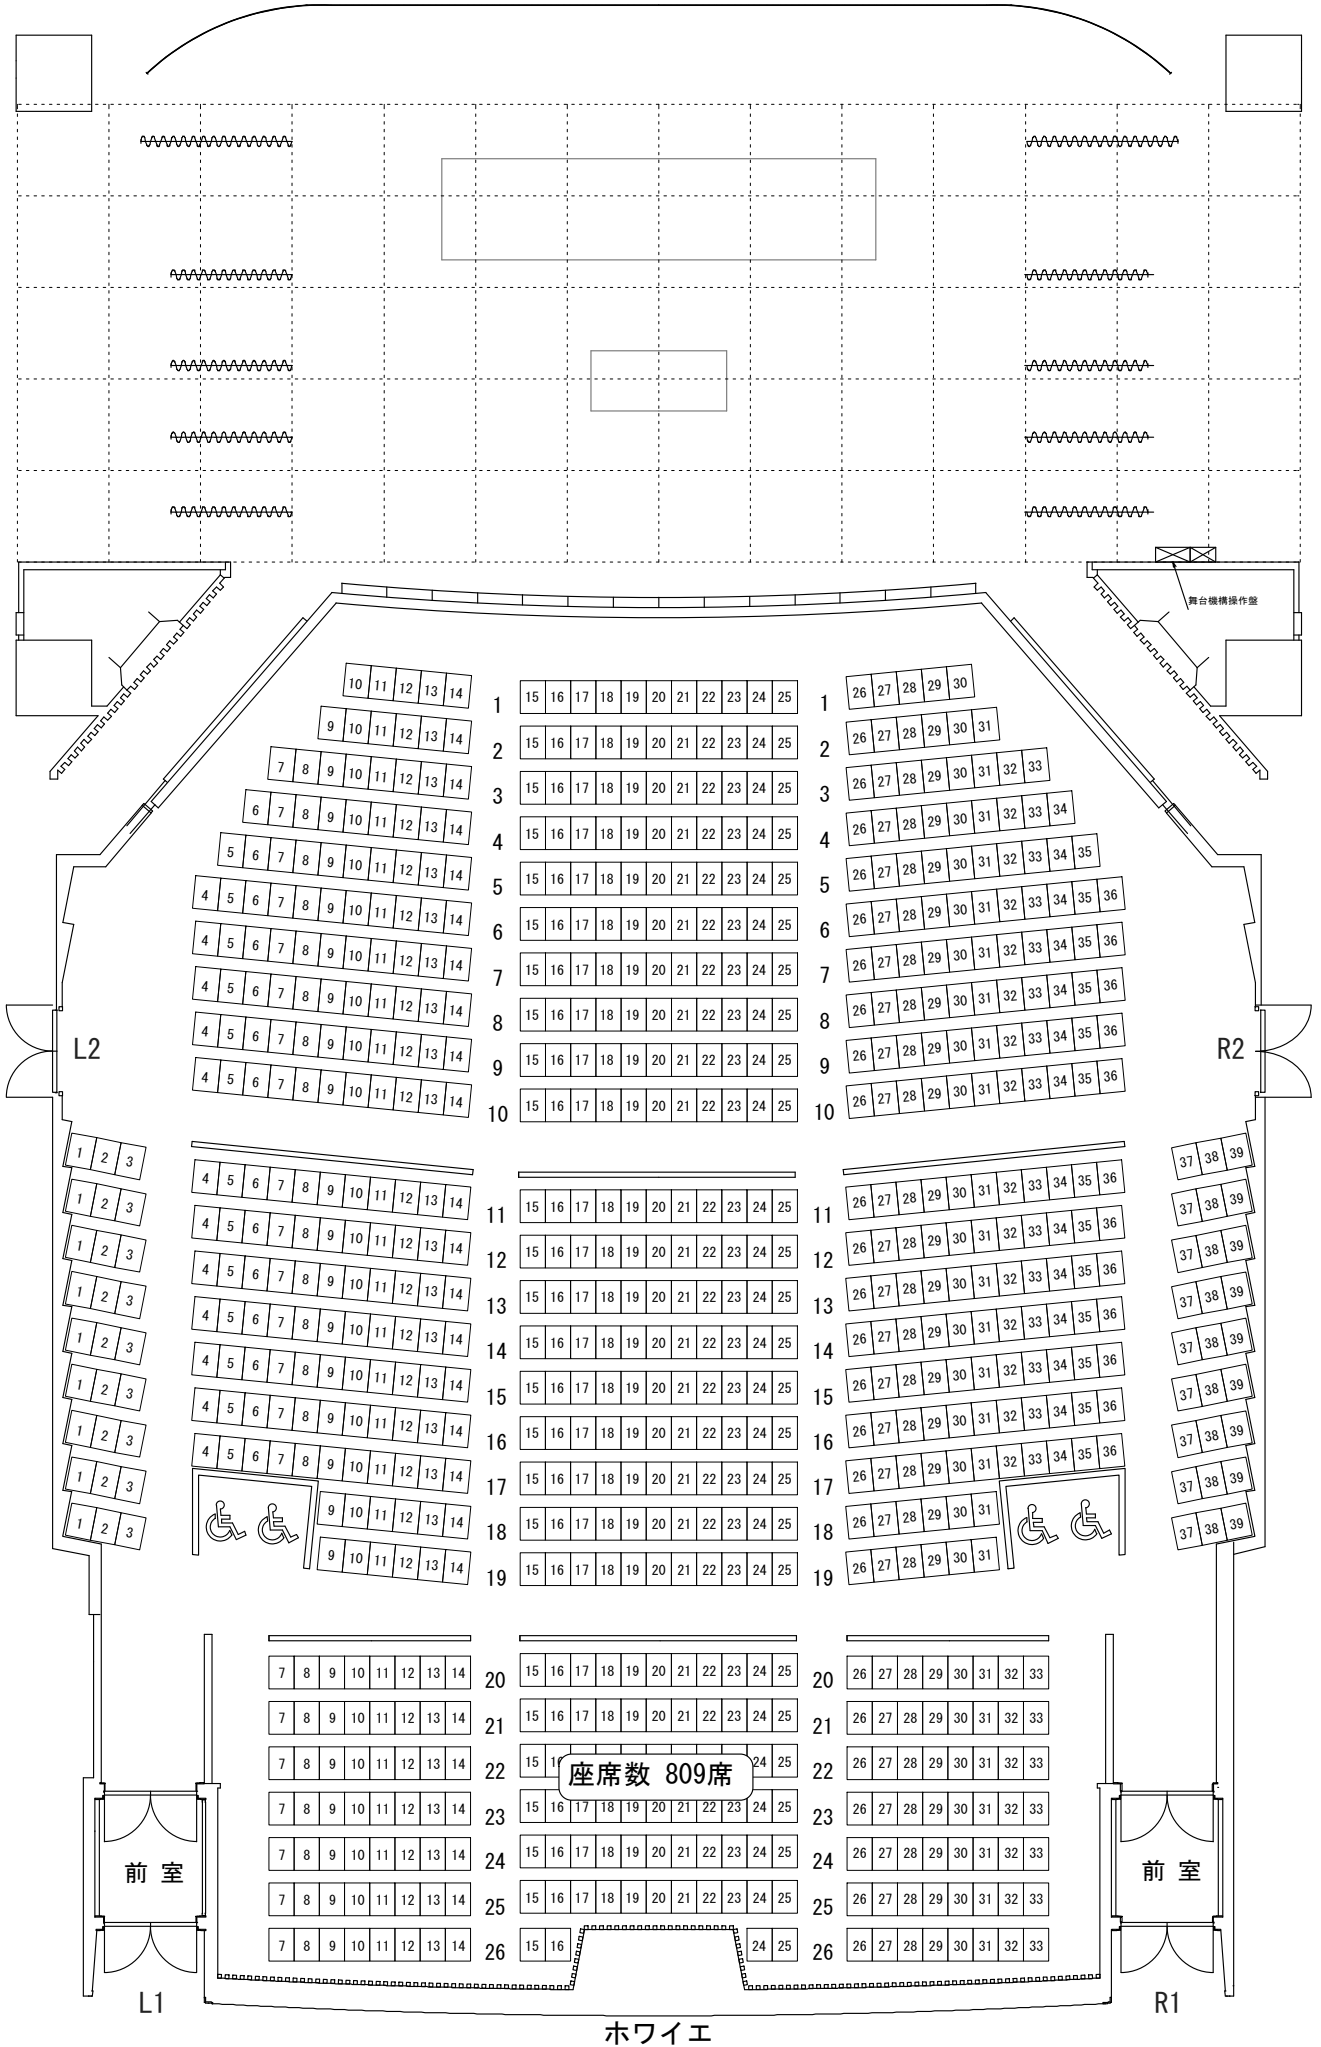

Horizont幕

バトン12（電動）

正面反射板

Horizontライト

引割幕3

松羽目

サスペンションライト3

天井反射板2後

ポーダライト2

天井反射板1後

袖幕2

バトン5

スクリーン

バトン4

バトン3

引割幕1

天井反射板1前：（バトン2）

サスペンションライト1

ポーダライト1

バトン1

袖幕1

暗転幕（定式幕）

第2緞帳

第1緞帳

舞台機構操作盤

あわぎんホール (徳島県郷土文化会館) ホール

座席数 809席

L1

R1

ホワイエ