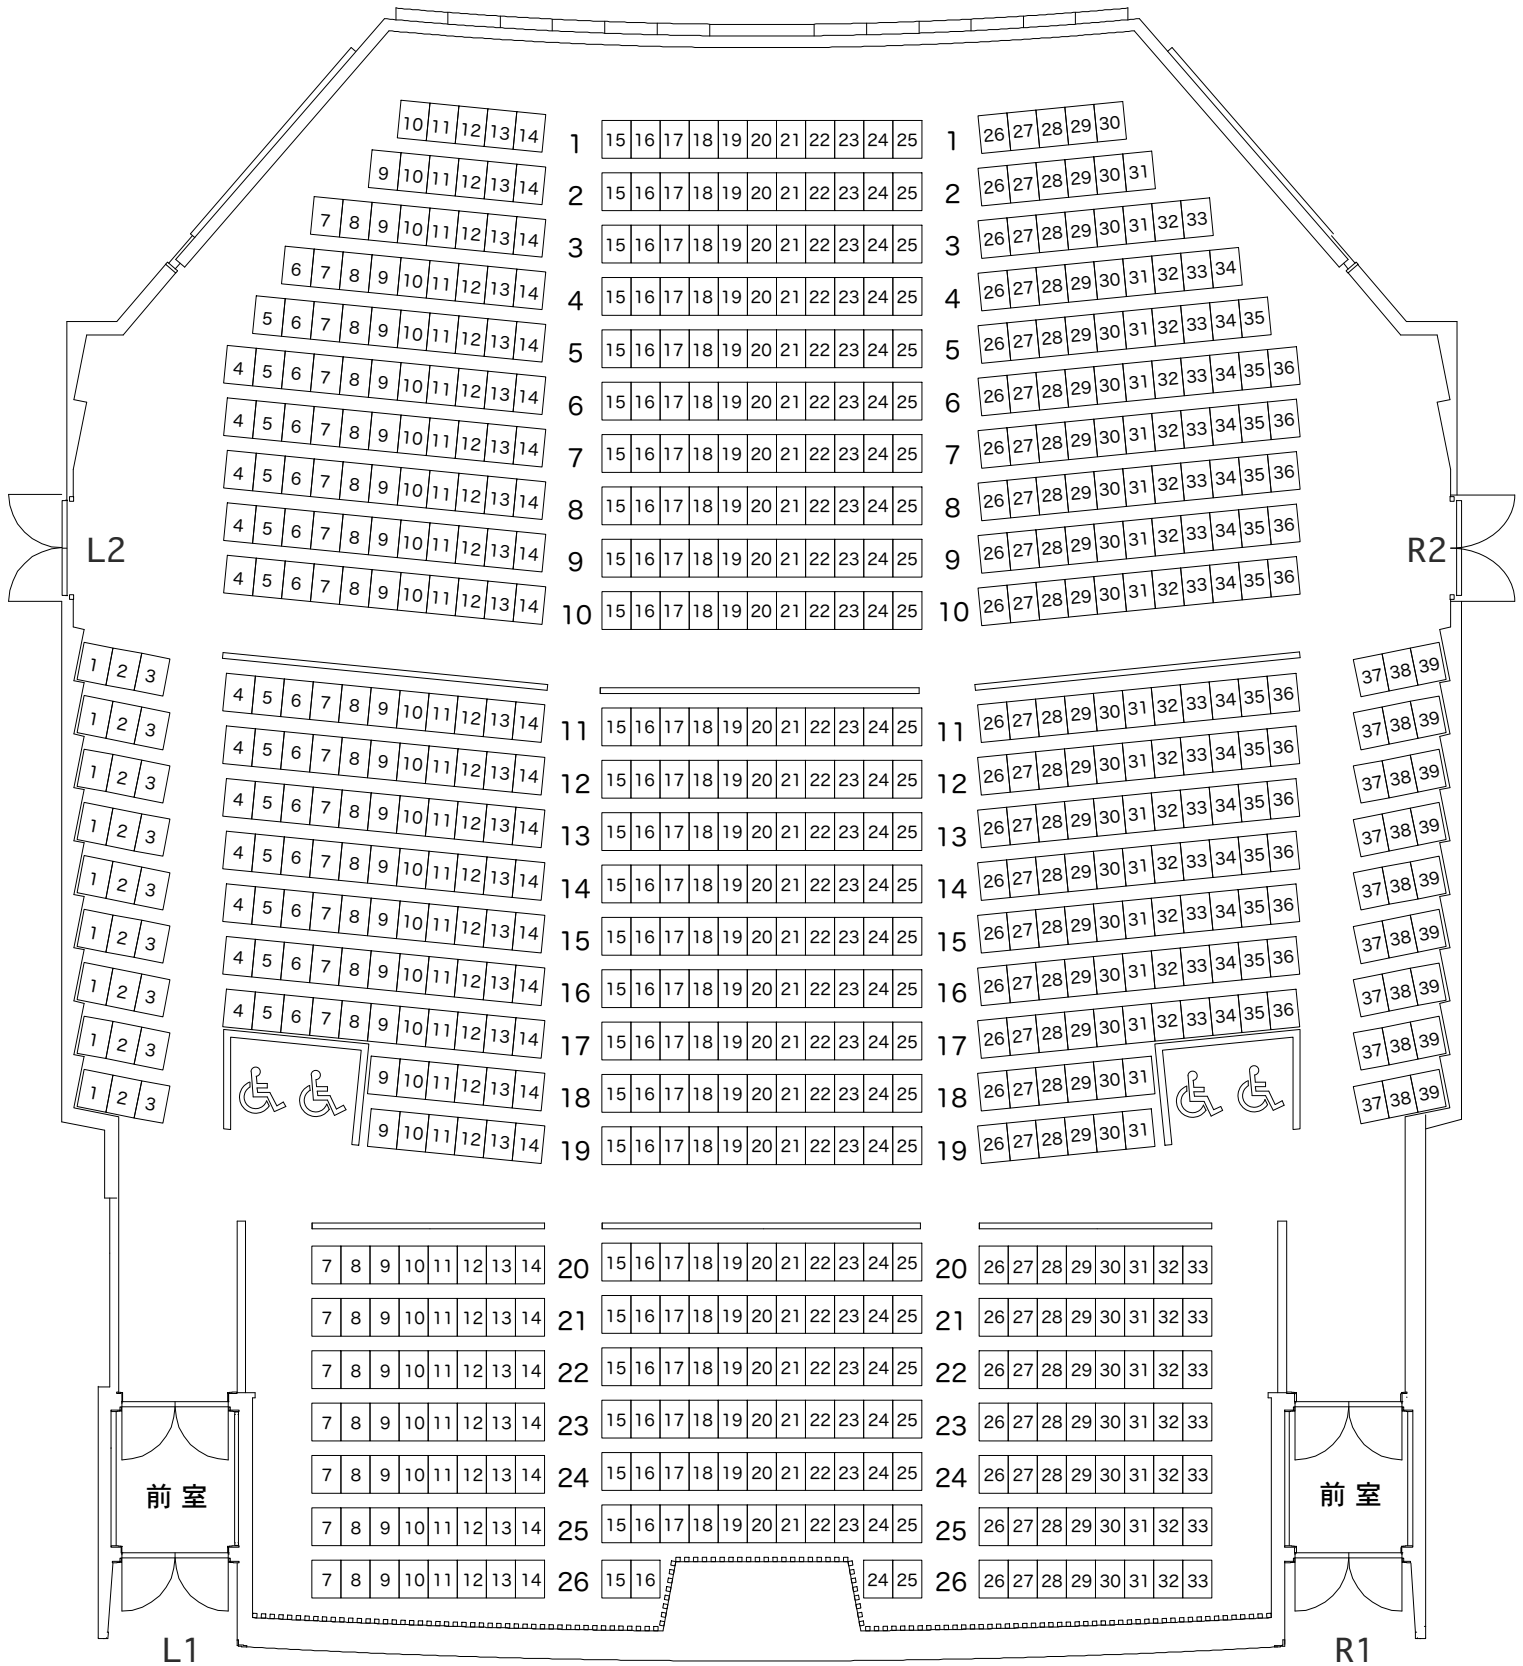

あわぎんホール(徳島県郷土文化会館)

ホール座席表

ステージ

ご注意

- 客席の定員(809人)は必ず守ってください。
- 飲食物の持込は禁止です。
- ゴミは各自お持ち帰り下さい。
- 客席での貼り紙は禁止です。
- ホール内では催し物によって静寂な環境を確保するため、携帯電話の電波を遮断する場合がございます。

ホワイト

座席数 809席