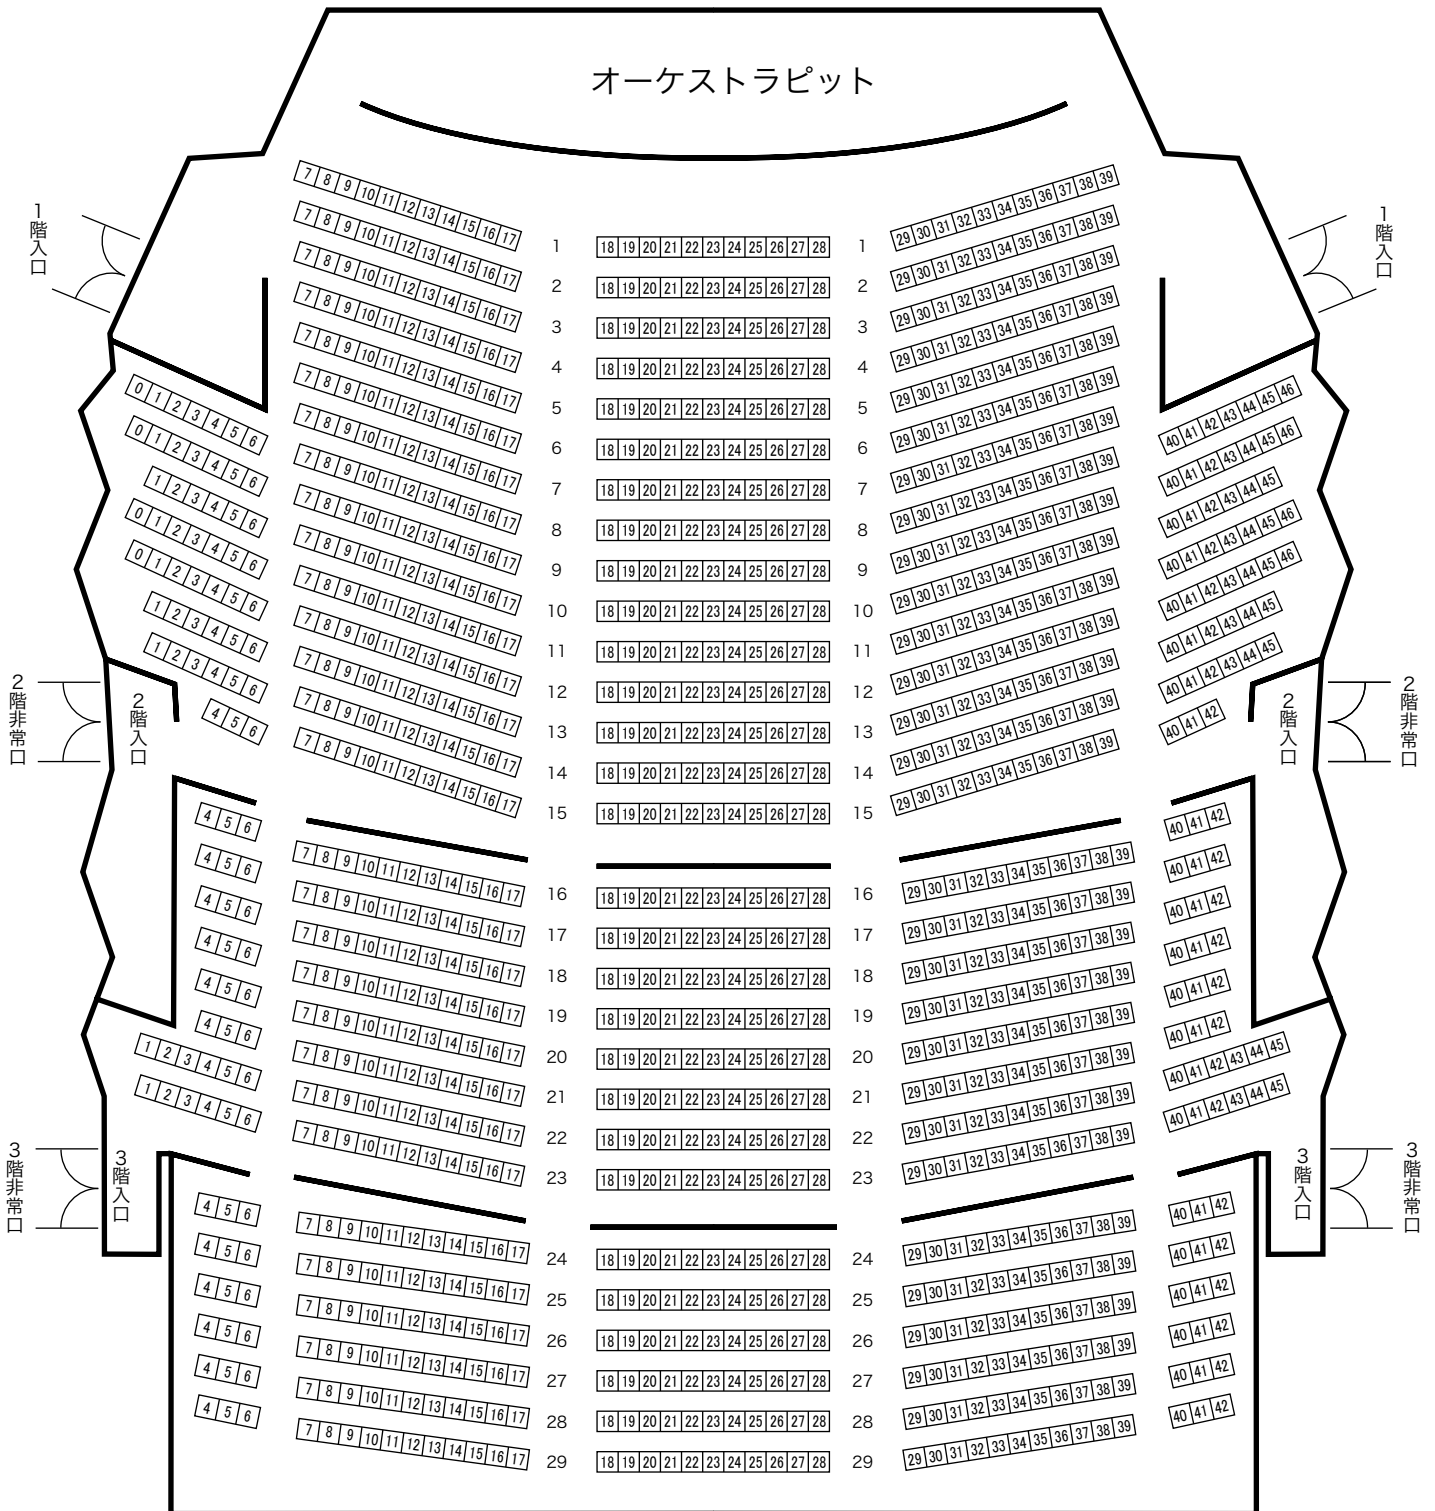

# 客席表

徳島市立文化センター

ステージ

オーケストラピット

固定席：1,151 席

補助席：129 席（パイプ椅子）

3 階最上段 42 席

オーケストラピット 87 席

1 列目（8・11・8）

2 列目（9・11・9）

3 列目（10・11・10）