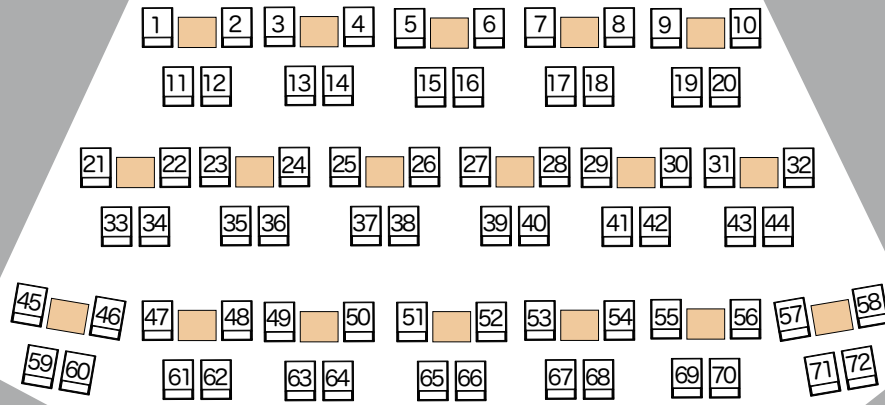

Wine

Coffie

← 入場口 →

指定席エリア

自由席エリア

U25席エリア

← 再入場出入口 →