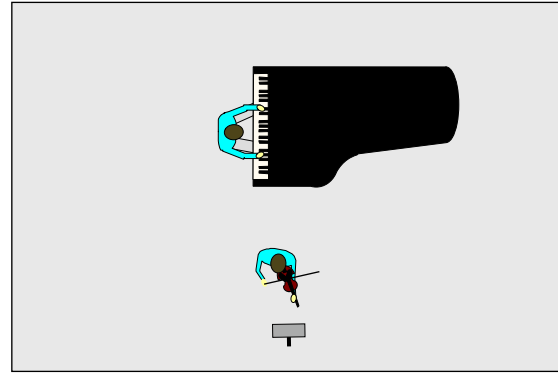

Wine

Coffie

入場口

1	1	2	3	2	4	5	3	6	7	4	8	9	5	10						
11	12	13	14	15	16	17	18	19	20											
21	6	22	23	7	24	25	8	26	27	9	28	29	10	30	31	11	32			
33	34	35	36	37	38	39	40	41	42	43	44									
45	12	46	47	13	48	49	14	50	51	15	52	53	16	54	55	17	56	57	18	58
59	60	61	62	63	64	65	66	67	68	69	70	71	72							

自由席エリア

U25席エリア

再入場出入口